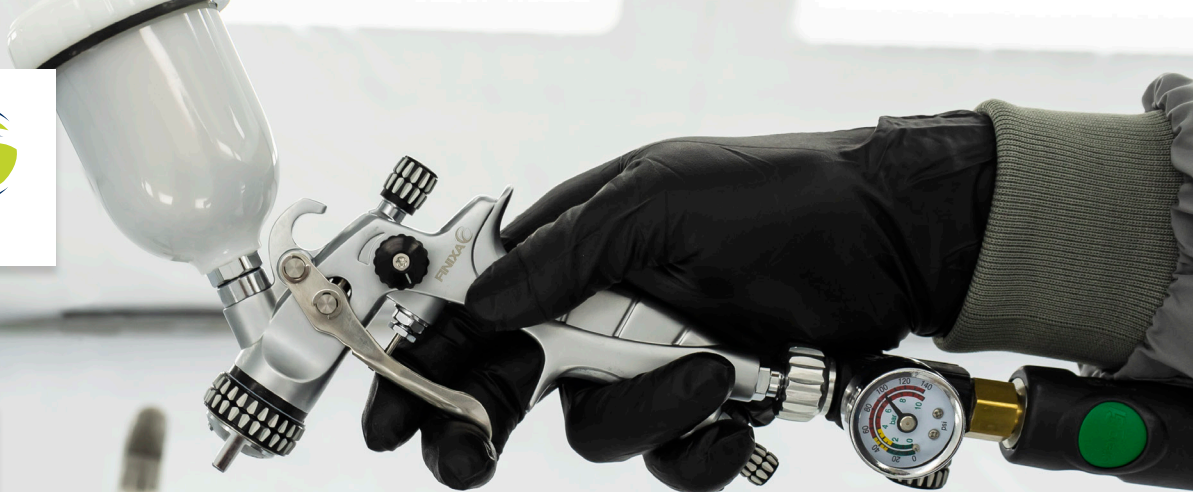

▶ BEKIJK
VIDEO

NIEUW

MINI SPUITPISTOOL - PRO

SPG 700

Speciaal ontwikkeld voor spot repair

0.8mm - 1.2mm

30-50-70
ml/min

150 mm

1.5 bar/psi