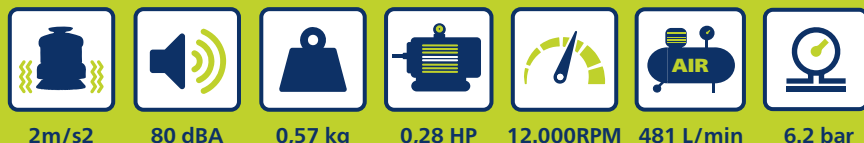

▶ BEKIJK
VIDEO

NIEUW

MINI SCHUURMACHINE MET CENTRALE STOF AFZUIGING

SAM 41

Perfect voor smart & spot reparaties

2m/s²

80 dBA

0,57 kg

0,28 HP

12.000RPM

481 L/min

6.2 bar

MINI SCHUURMACHINE MET CENTRALE STOF AFZUIGING

SAM 41

- 75 mm / 3 inch - 2,5 mm excentrische, pneumatische handpalmschuurmachine met centrale stofafzuiging
- Premium ergonomische excentrische schuurmachine
- Perfect uitgebalanceerd
- Geringe vibratie
- Geleverd met schuurzool: diameter 75 mm, gemiddelde hardheid, velcro onderaan, 3 gaten
- Ingebouwde snelheidsregeling, traploos instelbaar tussen 0 - 20.000 RPM
- Zeer licht: 790 g inclusief schuurzool
- Mogelijkheid om met of zonder stofafzuiging te werken